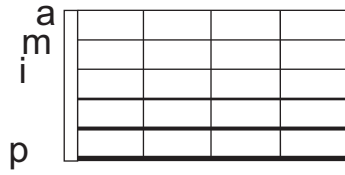

ANUNCIAÇÃO

Acordes para dedilhado

D (Ré Maior)

Em (Mi menor)

G (Sol Maior)

Bm7 (Si menor com 7ª menor)

C (Dó Maior)